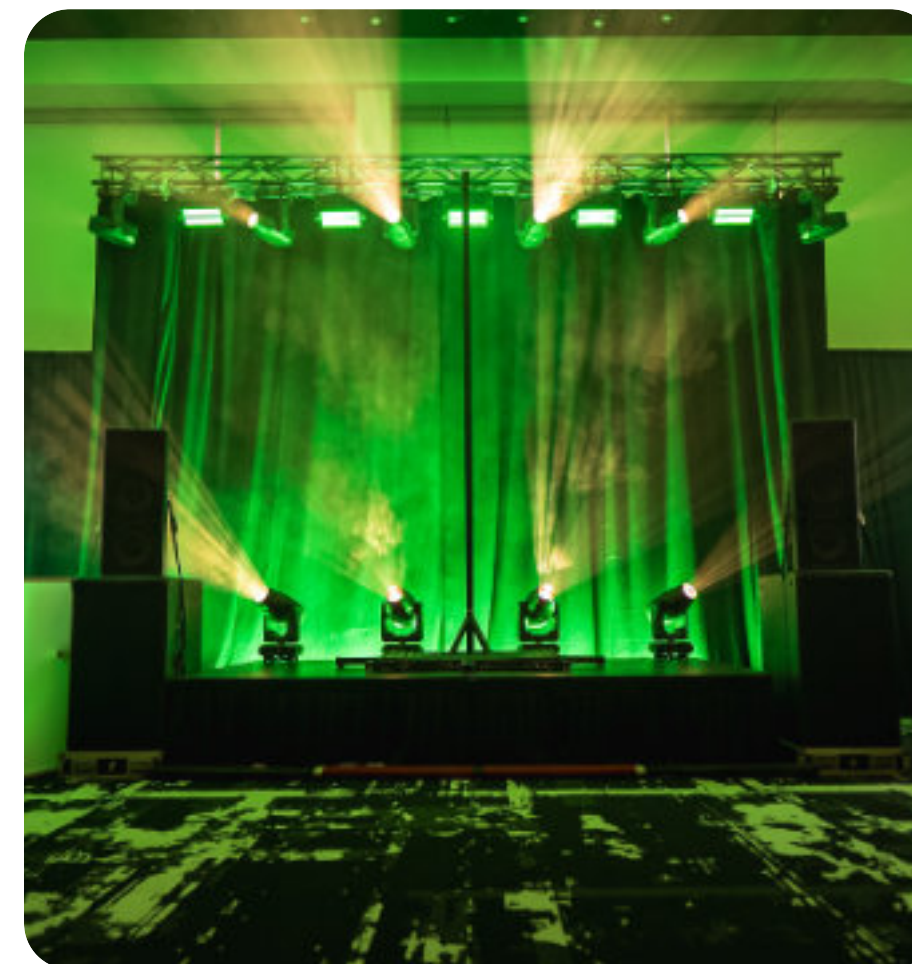

Événements recommandés

- Concerts et spectacles
- Galas et soirées privées
- Événements corporatifs
- Mariages
- Productions télévisées
- Festivals